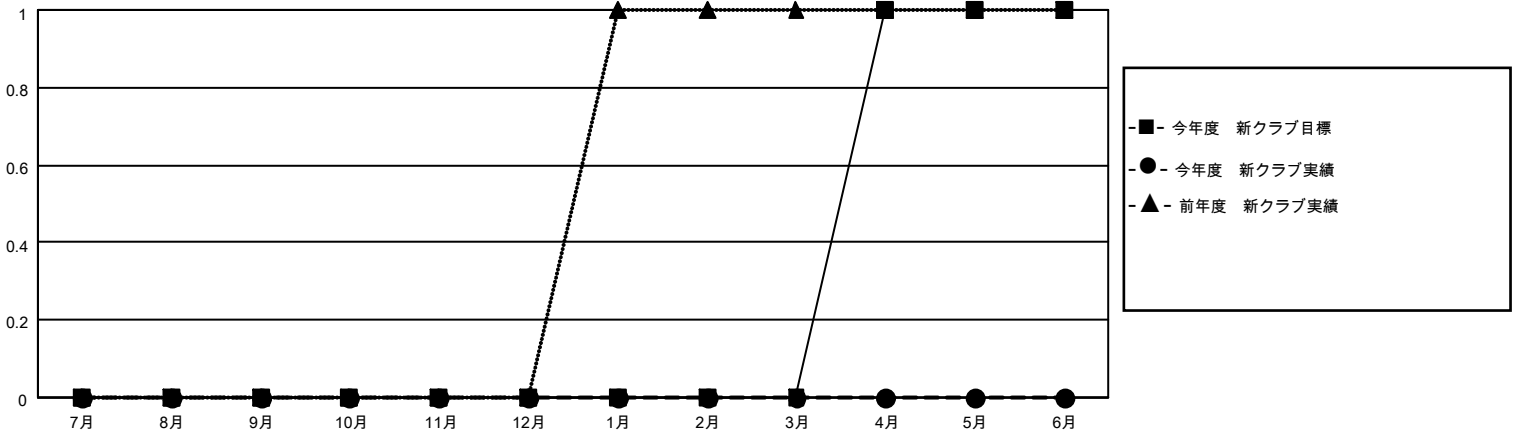

# MONTHLY MEMBERSHIP PROGRESS REPORT

地域 JAPAN

District 332 C

Results as of: 7/31/2022

クラブ			
結果：2022-2023			
四半期	新クラブ目標	新クラブ	解散クラブ
7月/8月/9月	0	0	0
10月/11月/12月	0	0	0
1月/2月/3月	0	0	0
4月/5月/6月	1	0	0

名			
結果：2022-2023			
四半期	会員純増目標	会員増強実績	退会者(転籍を含む)実際
7月/8月/9月	20	20	12
10月/11月/12月	10	0	0
1月/2月/3月	30	0	0
4月/5月/6月	20	0	0

新クラブ目標及び実績累計

会員目標及び実績累計

解散クラブ: 0	10 CLUBS OF 54 一名以上の新会 員を登録	<b>男女別</b>	
退会者		男性	1,097 (71.56%)
物故会員 2	<a href="#">会員累計データを見るには、 ここをクリック</a>	女性	436 (28.44%)
クラブ解散 0		NON BINARY	0 (0.00%)
その他 10		PREFER NOT TO ANSWER	0 (0.00%)
合計 12		世帯主/家族会員合計	682
		国際会費半額の家族会員	376