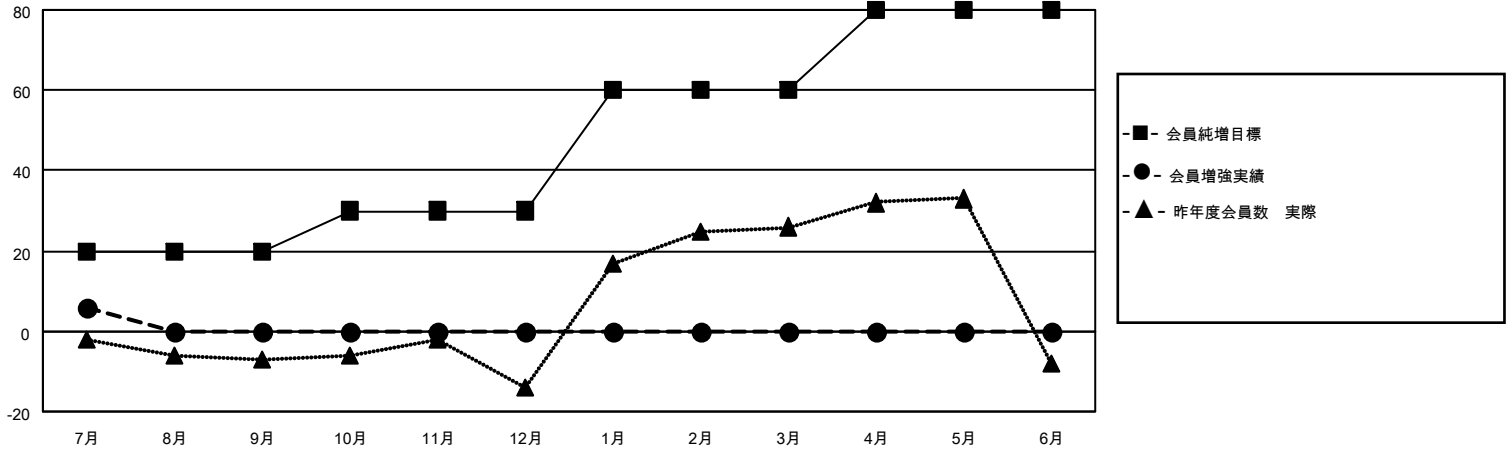

# MONTHLY MEMBERSHIP PROGRESS REPORT

地域 JAPAN

District 332 C

Results as of: 7/31/2022

クラブ			
結果：2022-2023			
四半期	新クラブ目標	新クラブ	解散クラブ
7月/8月/9月	0	0	0
10月/11月/12月	0	0	0
1月/2月/3月	0	0	0
4月/5月/6月	1	0	0

名			
結果：2022-2023			
四半期	会員純増目標	会員増強実績	退会者(転籍を含む)実際
7月/8月/9月	20	20	12
10月/11月/12月	10	0	0
1月/2月/3月	30	0	0
4月/5月/6月	20	0	0

新クラブ目標及び実績累計

会員目標及び実績累計

解散クラブ: 0	10 CLUBS OF 54 一名以上の新会 員を登録	<b>男女別</b>	
退会者		男性	1,097 (71.56%)
物故会員 2	<a href="#">会員累計データを見るには、 ここをクリック</a>	女性	436 (28.44%)
クラブ解散 0		NON BINARY	0 (0.00%)
その他 10		PREFER NOT TO ANSWER	0 (0.00%)
合計 12		世帯主/家族会員合計	682
		国際会費半額の家族会員	376